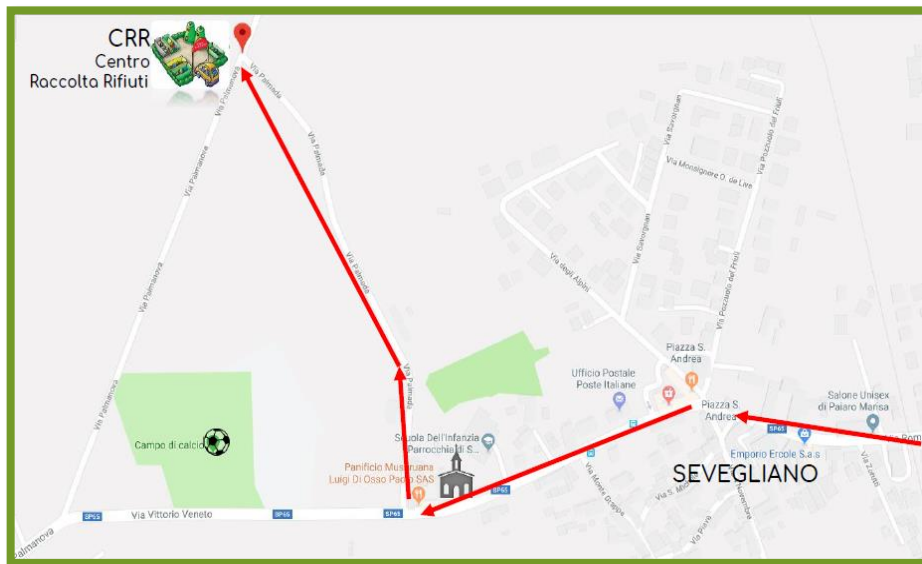

ECOPIAZZOLA INTERCOMUNALE

DOVE SI TROVA

Il Centro Raccolta Rifiuti (CRR) si trova a Sevegliano (Bagnaria Arsa) in via Palmanova.

COME ARRIVARE

Dalla Piazza di Sevegliano, in direzione Bagnaria Arsa, superata la chiesa, prima del campo sportivo, girare a destra in Via Palmada fino a Via Palmanova.

GIORNATE E ORARI DI APERTURA

Martedì: 10.30 – 13.00

Giovedì: 14.00 – 16.00

Sabato: 09.30 – 16.00

RACCOLTA RIFIUTI INGOMBRANTI