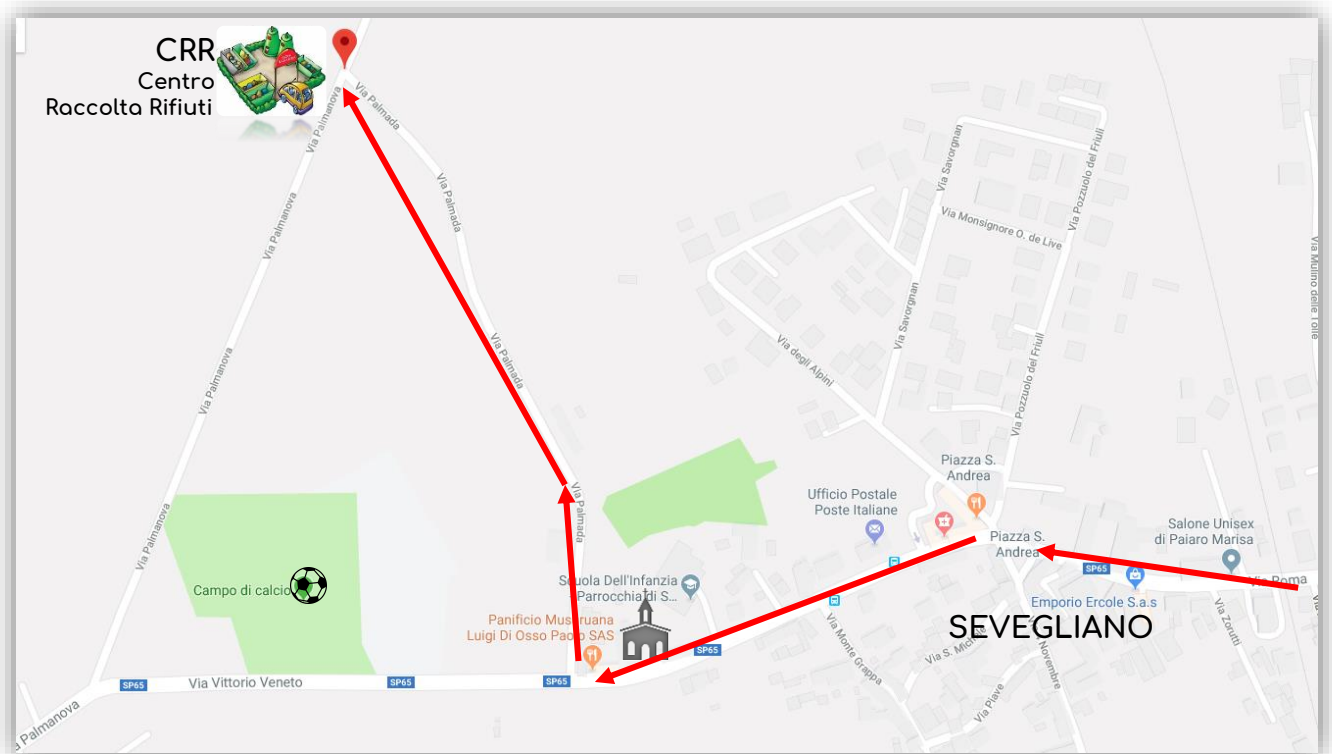

# INIZIA IL SERVIZIO DI “ECOPIAZZOLA INTERCOMUNALE”

A partire da

**SABATO 29 SETTEMBRE 2018**

Sarà attivo il nuovo servizio di Raccolta Rifiuti Ingombranti presso il “Centro Raccolta Rifiuti” sito a Sevegliano (Bagnaria Arsa) in via Palmanova.

## COME ARRIVARE:

Dalla Piazza di Sevegliano in direzione Bagnaria Arsa, superata la chiesa, prima del campo sportivo, girare a destra in Via Palmada fino a Via Palmanova.